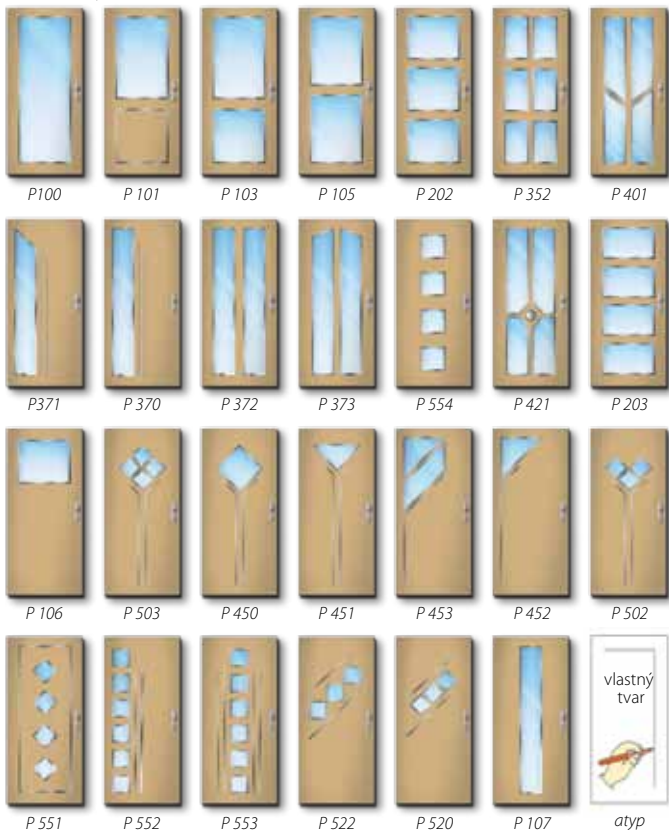

Príklady tvarov presklenia - viac tvarov na www.adlo.sk

vlastný tvar

atyp

1. Svetlík prináša:
2. presvetlenie do priestoru za dverami
   - esteticky dopĺňa zostavu s dverami
   - dopĺňa a uzatvára stavebný otvor

Unikátny stavebnicový systém umožňuje poskladať nekonečné množstvo kombinácií a tvarov spolu s dverami.

Pestrá a široká škála dizajnov, farebného prevedenia a zostavy svetlíka.

Rozmery svetlíka na mieru do stavebného otvoru.

TERMO izolačné vlastnosti so súčiniteľom prestupu tepla až do $U=0,6$.

Certifikované a odskúšané pancierové sklo ako v Presklenom designe dverí.