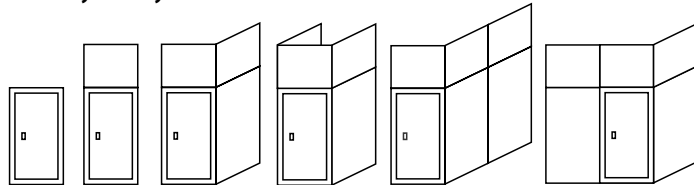

Príklady možných variantov

Stavebnicový systém umožňuje vytvorenie Neprekonateľného množstva variácií a kombinácií akýchkoľvek rozmerov pivničných stien.

Montáž pivnice

Montáž Bytovej bezpečnostnej pivnice vykonávajú skúsení technici firmy ADLO s dostatočnou praxou vo svojom odbore.