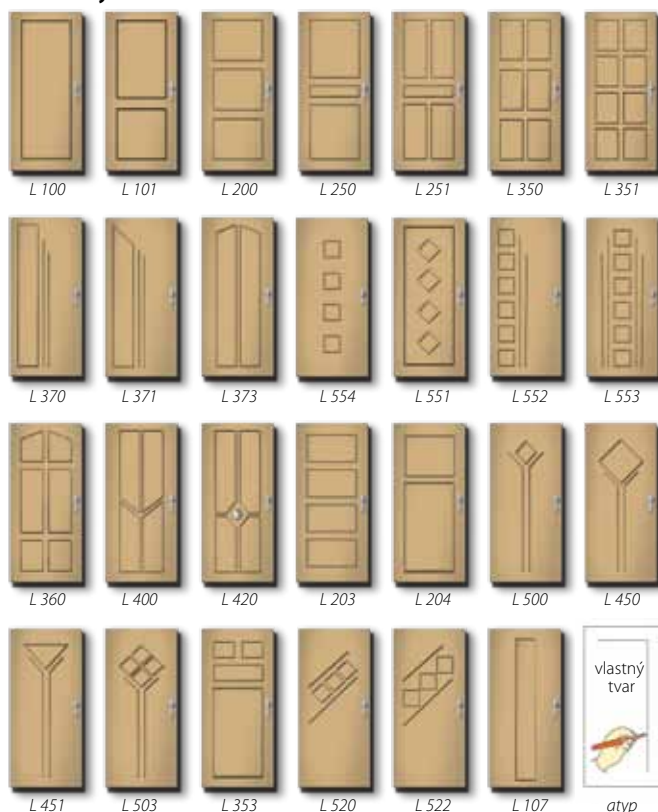

Typy lišt a ich povrchové úpravy

Interiérové lišty

- LB Lišta Oblá - povrchová úprava Lamino, Color
- LR Lišta Rustikálna - povrchová úprava Lamino, Color
- LO Lišta Oblá - povrchová úprava Color
- LP Lišta Plochá - povrchová úprava Color, Anticoro
- ALU lištovanie - plochá hliníková lišta

Exteriérové lišty

- LO Lišta Oblá - povrchová úprava Color, Termal
- LP Lišta Plochá - povrchová úprava Color, Anticoro

Príklady tvarov lištovania - viac tvarov na www.adlo.sk

Vznikne vyfrézovaním drážky do hladkého povrchu dverí. Profilové drážky sú pod povrchom dverí.