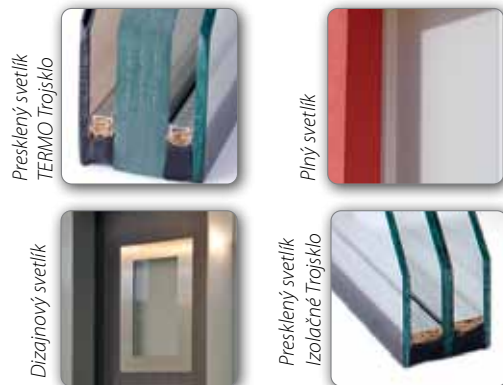

Typy svetlíkov