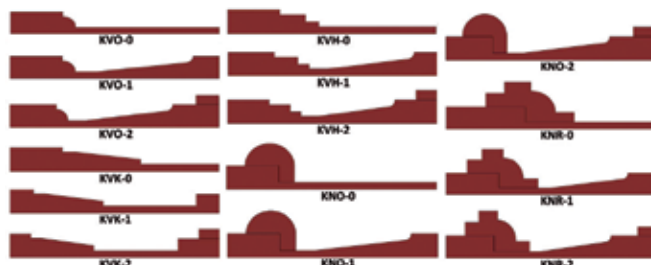

Úrovne kaziet

Príklady kazetových tvarov - viac tvarov na www.adlo.sk