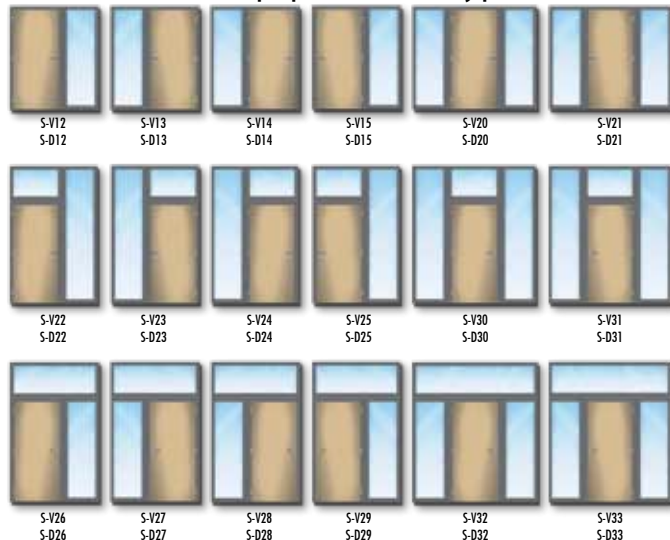

DS 01 ČÍRE SKLO	DS 02 DELTA ČÍRA	DS 03 DUBOVÁ KÚRA ČÍRA	DS 04 GREPI	DS 05 CHINCHILA ČÍRA	DS 07 MATELUX	DS 09 STOPSOL BRONZ
DS 10 STOPSOL SUPER SILVER MODRÝ	DS 08 PATTERNED	DS 06 MASTERCARRE				

Prevedenie svetlíkov - pri pohľade zo strany pántov