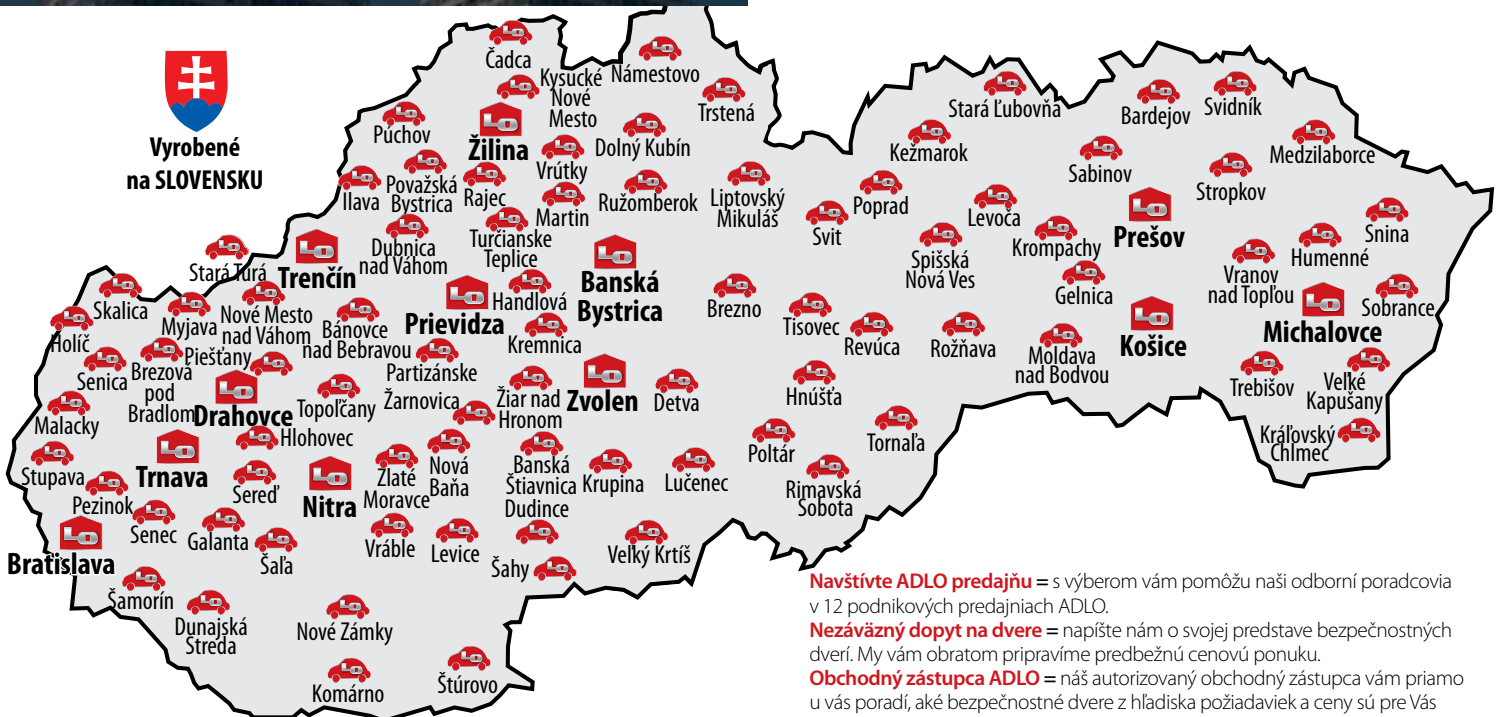

www.adlo.cz

www.adlo.ch

Rakúsko

www.adlo.at

Slovensko

www.adlo.sk

Vyrobené na SLOVENSKU

Navštívte ADLO predajňu = s výberom vám pomôžu naši odborní poradcovia v 12 podnikových predajniach ADLO.
Nezáväzný dopyt na dvere = napíšte nám o svojej predstave bezpečnostných dverí. My vám obratom pripravíme predbežnú cenovú ponuku.
Obchodný zástupca ADLO = náš autorizovaný obchodný zástupca vám priamo u vás poradí, aké bezpečnostné dvere z hľadiska požiadaviek a ceny sú pre Vás najvhodnejšie.