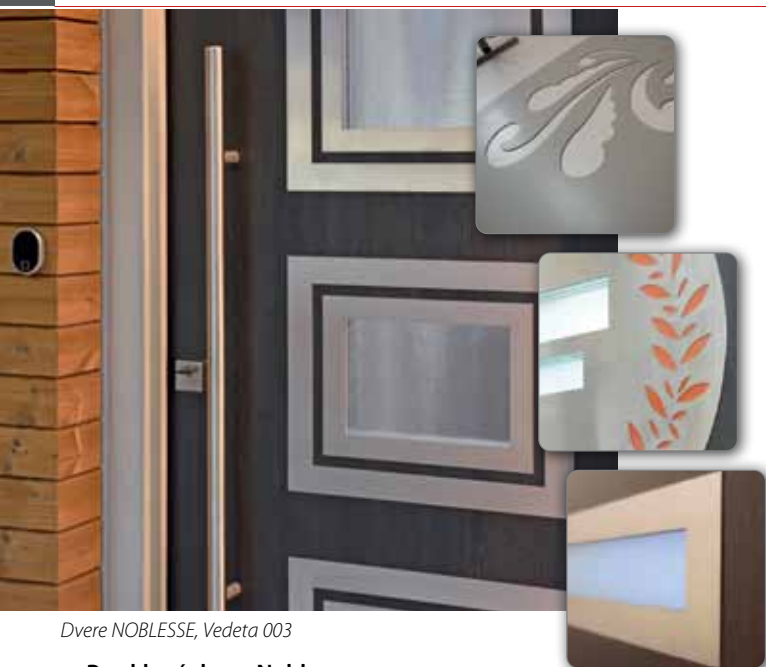

DS 01 ČÍRE SKLO	DS 02 DELTA ČÍRA	DS 03 DUBOVÁ KÚRA ČÍRA	DS 04 GREPI	DS 05 CHINCHILA ČÍRA	DS 07 MATELUX	DS 09 STOPSOL BRONZ
DS 10 STOPSOL SUPER SILVER MODRÝ	DS 08 PATTERNED	DS 06 MASTERCARRE				

Prevedenie svetlíkov - pri pohľade zo strany pántov