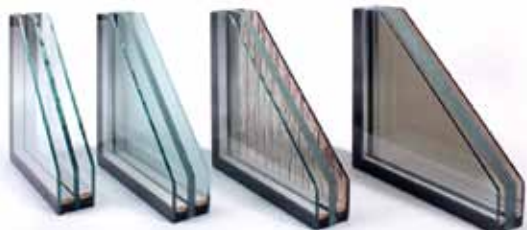

Řezy pancéřových skel v provedení TERMO Trojsklo

Connex (6mm) 2 P4A (8mm) BT-2 3 PSA (10mm) BT-3 4 P6B (18mm) BT-4