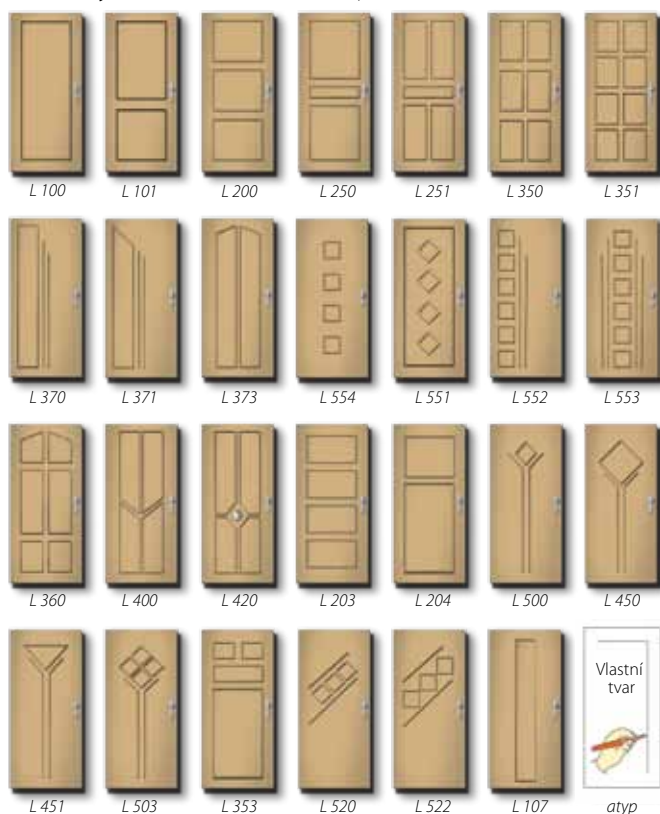

Příklady tvarů lištování - další tvary na www.adlo.cz