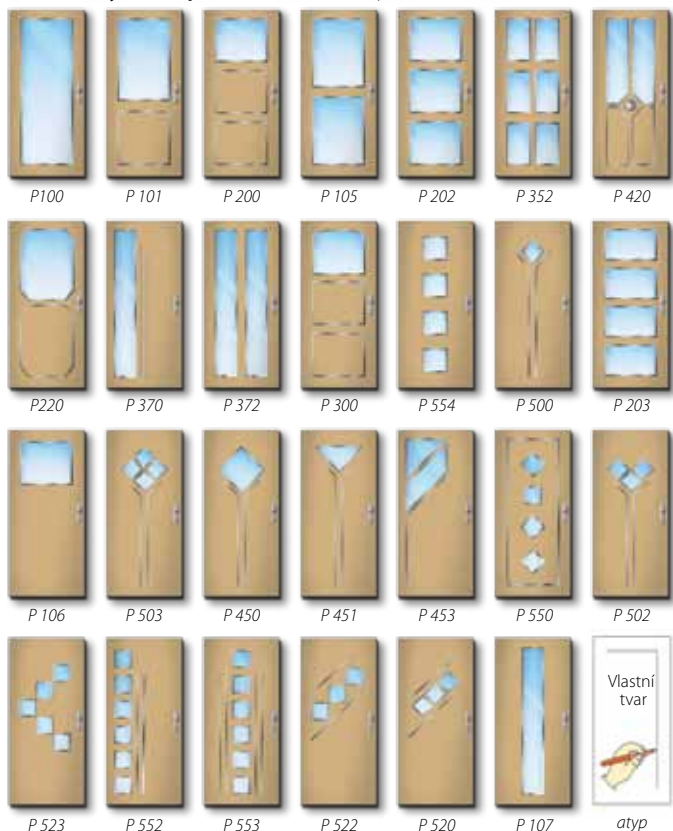

Příklady tvarů prosklení - další tvary na www.adlo.cz