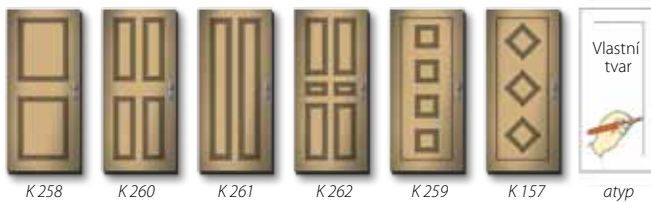

PROFILOVÝ DESIGN DVEŘÍ

KAZETOVÝ DESIGN DVEŘÍ

Vznikne vyfrézováním drážky do hladkého povrchu dveří. Profilové drážky jsou pod povrchem dveří.

Color

Přírodní Dýha

Přírodní Masiv

Profil Color

- Vícesložková polyuretanová barva matná
- Celá škála RAL

Profil Přírodní Lakovaná Dýha

- Přírodní Dýha, chráněná vícenásobným lakováním
- Reálná kresba dřeva po celém povrchu

Profil Přírodní Masiv

- Přírodní dřevo
- Vyniká přirozená struktura masivního dřeva v celé hloubce profilu

atyp

Replika historického designu dveří.

KN - 1

KV - 1

KV - 2

Kazetové Color

- Klasický styl kazet pro zachování tradičního vzhledu
- Používá se především v výrobě replik historických dveří
- Vícesložková polyuretanová barva matná
- Celá škála RAL

Úrovně kazet

atyp