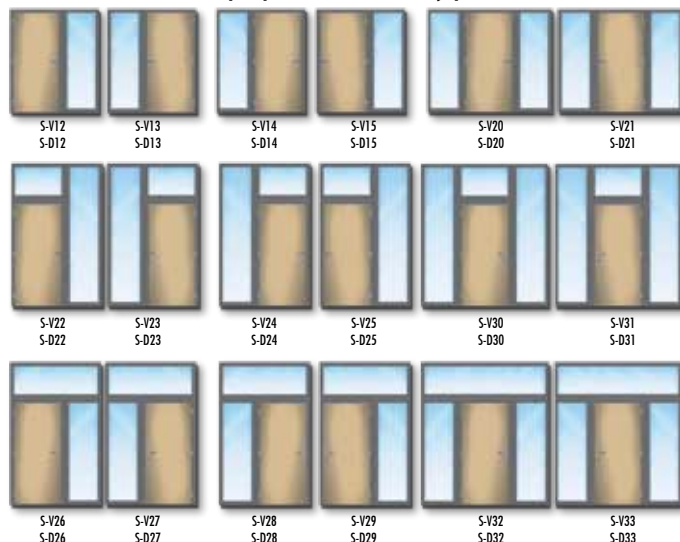

Provedení světlíků – při pohledu ze strany pantů

NOBLESSE DESIGN DVEŘÍ

DVOUKŘÍDLÉ DVEŘE

Dveře NOBLESSE Vedeta 003

Prosklené dveře Noblesse

- Harmonie, krása, noblesa
- Vše pro to, aby Váš život byl jistější, ale i krásnější
- Prosklené dveře doplněné o noblesní prvky z materiálu nerez