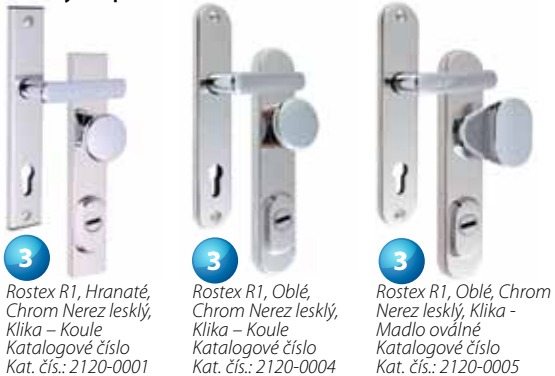

Způsoby uchycení kování z nechráněného prostoru:

Povrchové úpravy kování Rostex:

Povrchové úpravy kování TUONO:

Příklady bezpečnostních kování:

3 Rostex R1, Hranaté, Chrom Nerez lesklý, Klika - Koule
Katalogové číslo Kat. čís.: 2120-0001