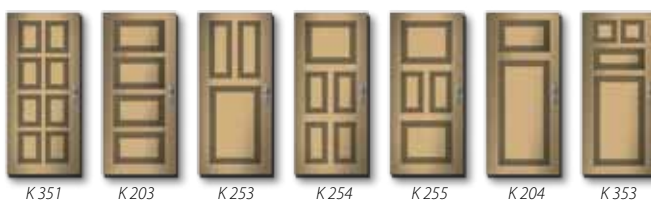

PROFILOVÝ DESIGN DVEŘÍ

KAZETOVÝ DESIGN DVEŘÍ

Vznikne vyfrézováním drážky do hladkého povrchu dveří. Profilové drážky jsou pod povrchem dveří.

Color

Přírodní Dýha

Přírodní Masiv

Profil Color

- Vícesložková polyuretanová barva matná
- Celá škála RAL

Profil Přírodní Lakovaná Dýha

- Přírodní Dýha, chráněná vícenásobným lakováním
- Reálná kresba dřeva po celém povrchu

Profil Přírodní Masiv

- Přírodní dřevo
- Vyniká přirozená struktura masivního dřeva v celé hloubce profilu

atyp

Replika historického designu dveří.

KN - 1

KV - 1

KV - 2

Kazetové Color

- Klasický styl kazet pro zachování tradičního vzhledu
- Používá se především v výrobě replik historických dveří
- Vícesložková polyuretanová barva matná
- Celá škála RAL

Úrovně kazet

atyp