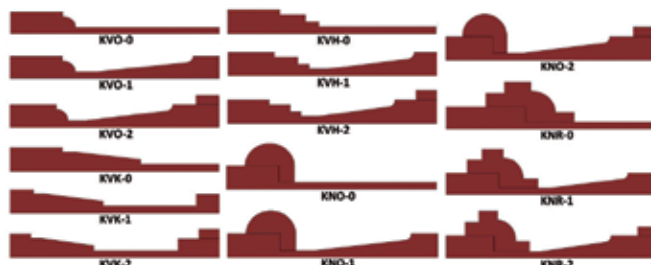

Úrovně kazet

Příklady kazetových tvarů - další tvary na www.adlo.cz