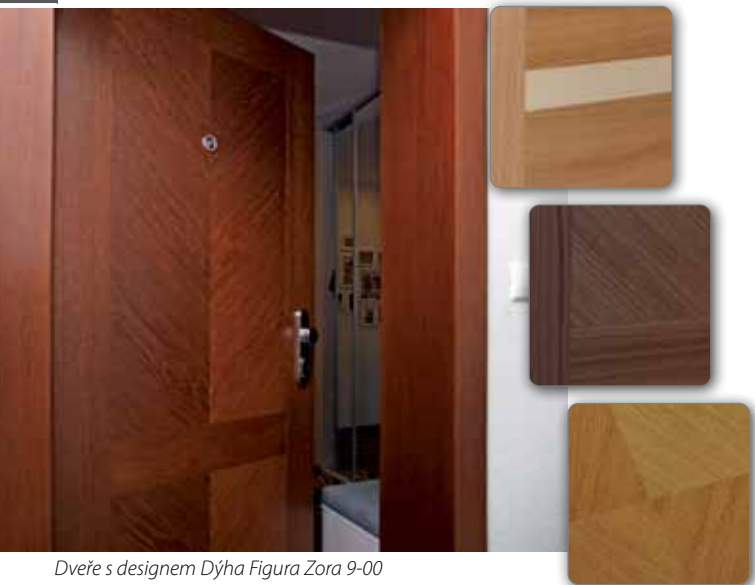

DESIGN DVEŘÍ DÝHA FIGURA

Dveře s designem Dýha Figura Zora 9-00

Přírodní lakovaná Dýha

- Přírodní, hladká, lakovaná Dýha, skládaná do různých tvarů a vzorů
- Přiznané skladby dýhy tvoří vzor