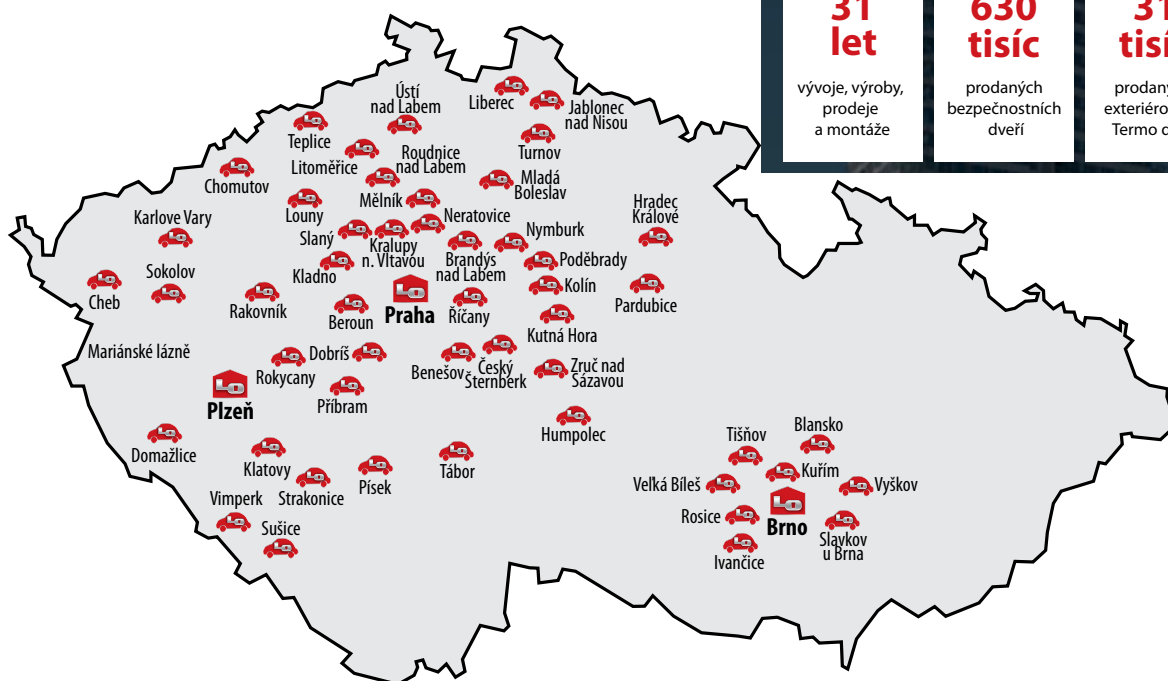

630 tisíc

prodaných
bezpečnostních
dveří

31 tisíc

prodaných
exteriérových
Termo dveří

148

podnikových
prodejen,
smluvních
prodejen,
obchodních
zástupců

6

států Česko,
Slovensko,
Rakousko,
Německo, Dánsko,
Švýcarsko