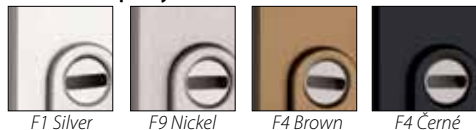

Povrchové úpravy kování TUONO: