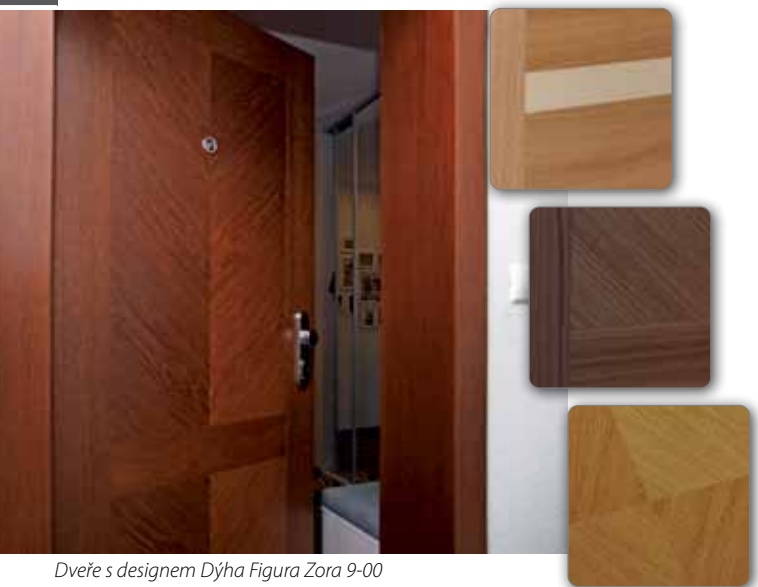

DESIGN DVEŘÍ DÝHA FIGURA

Dveře s designem Dýha Figura Zora 9-00

Přírodní lakovaná Dýha

- Přírodní, hladká, lakovaná Dýha, skládaná do různých tvarů a vzorů
- Přiznané skladby dýhy tvoří vzor