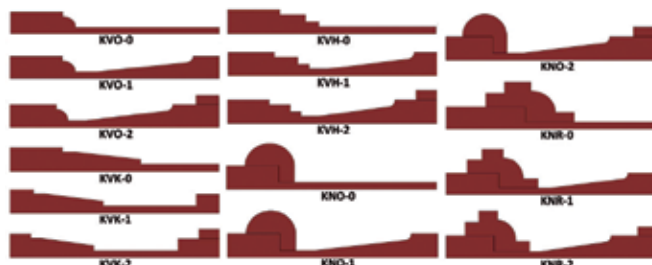

Úrovně kazet