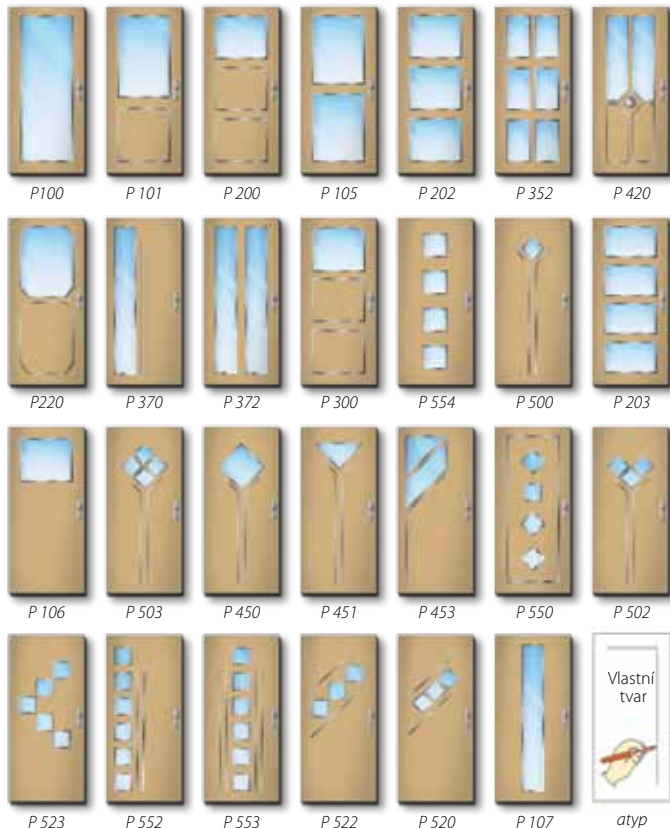

Příklady tvarů prosklení - další tvary na www.adlo.cz