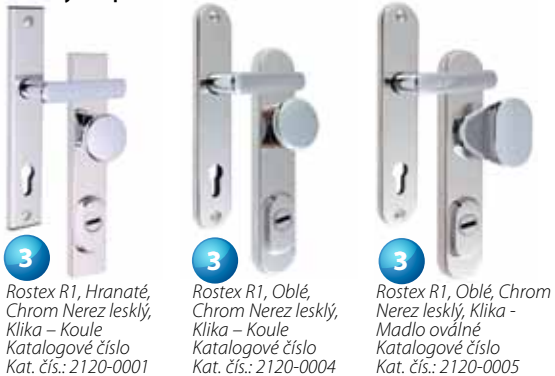

Kovový ADLO práh dveří ŘADA **ECONOMY**

- Kovový ADLO práh, oboustranně pozinkovaný, sladěný s barvou dveří nebo s novou zárubní
- Silikonové lepené těsnění se lepí k prahu

BEZPEČNOSTNÍ KOVÁNÍ

- Bezpečnostní kování slouží k manipulaci s dveřmi při jejich otvírání a zavírání
- Zároveň je také určeno k ochraně cylindrické vložky a uzamykacího mechanismu dveří směrem z nechráněného prostoru
- Překryté, otevřené a rozetové překryté bezpečnostní kování

Způsoby uchycení kování z nechráněného prostoru:

Povrchové úpravy kování Rostex:

Povrchové úpravy kování TUONO:

Příklady bezpečnostních kování:

Další možnosti bezpečnostních kování na www.adlo.cz

BEZPEČNOSTNÍ VLOŽKY

- Bezpečnostní cylindrická vložka slouží k odemykání a zamykání trezorového nebo uzamykacího mechanismu dveří pomocí klíče

4+ **RB Locxis ADLO** - 10 teleskopických stavítek, zdvojené teleskopické stavítko v klíči, chráněný ADLO profil