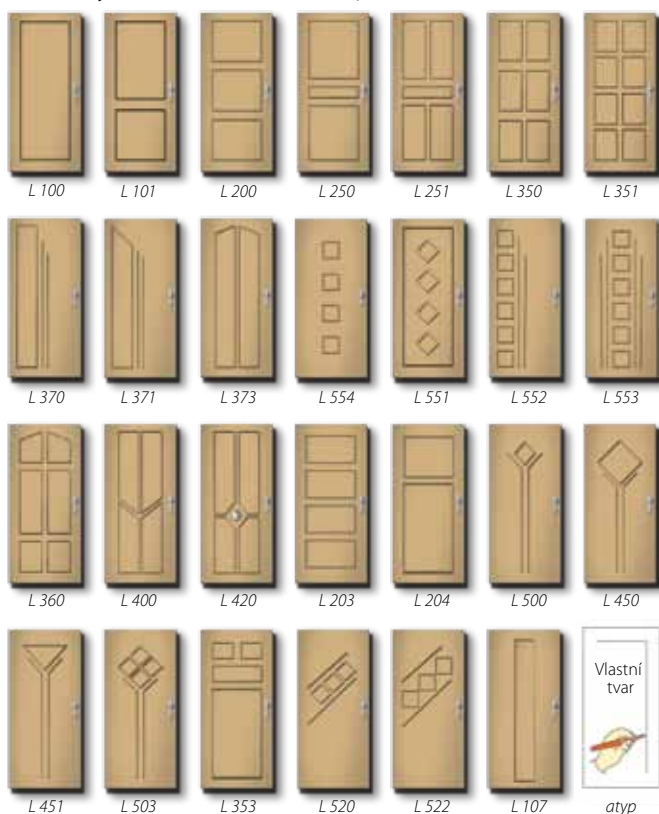

Příklady tvarů lištování - další tvary na www.adlo.cz