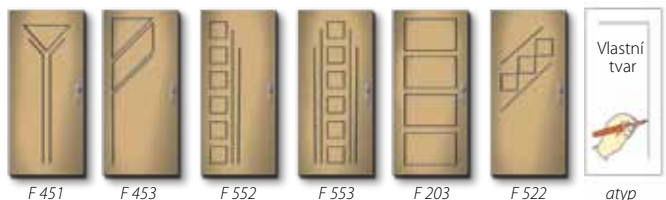

Profil Přírodní Masiv

- Přírodní dřevo
- Vyniká přirozená struktura masivního dřeva v celé hloubce profilu

Příklady profilových tvarů - další tvary na www.adlo.cz

atyp

Replika historického designu dveří.

KN - 1

KV - 1

KV - 2