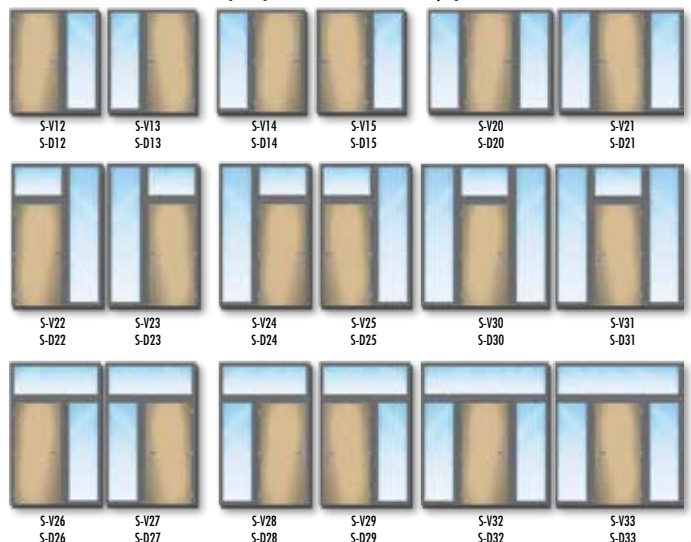

Provedení světlíků – při pohledu ze strany pantů