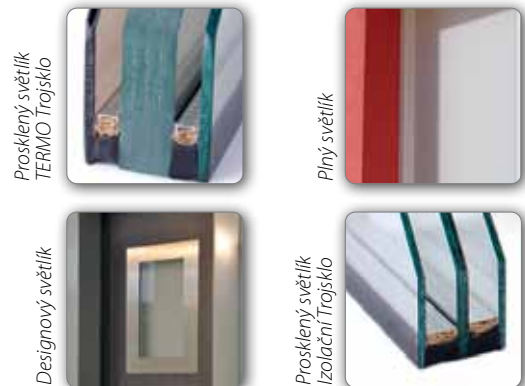

Typy světlíků