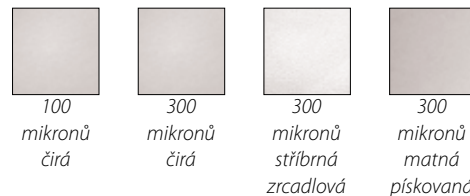

ZABEZPEČENÍ OKEN

...Z OBYČEJNÝCH OKEN UDĚLÁME BEZPEČNOSTNÍ...

Kombinací a použitím více ochranných prvků při zabezpečení původního okna vzniká důležitá překážka při jeho možném překonání a pokusu o násilné vniknutí do chráněného prostoru.

Uzamykací mechanismus okna (UMO) – odolává mechanickému a fyzickému překonání otevírací části okna a okenního rámu

Uzamykatelná klika – znemožňuje odemknutí a otevření okna bez použití klíče

Zabezpečení pantů – chrání okno a okenní rám proti vysazení okna z pantů, pro výklopná i nevýklopná okna

Bezpečnostní fólie – chrání skleněnou výplň okna proti mechanickému nebo fyzickému rozbití

Každé zabezpečení okna je vyrobeno na zakázku pro konkrétního zákazníka, přesně dle jeho představ, požadavků a možností realizace.

Detaily realizace Zabezpečení okna

Uzamykací mechanismus okna (UMO)

- Certifikovaná odolnost vůči násilnému překonání dle ENV 1627 až ve 3. bezpečnostní třídě – „vysoká ochrana“
- Odolnost proti tlaku až 600 Kg a vůči páčidlu délky až 75 cm
- Uzamčení při každém zavření okna
- Masivní uzamykací body z vysoce kvalitní oceli
- Výroba na míru od 40 cm až po 250 cm výšky, případně šířky

VYSOKÁ
OCHRANA
3

Provedení dílů

Povrchová úprava – Práškově lakovaná, vypalovaná barva

• Standardní barvy v provedení matná

• Atypické barvy, celá škála RAL v provedení matná

Uzamykatelná klika

- Uzamčení jednoduchým stisknutím vložky
- Otevření okna jen s použitím klíče
- Možnost sjednocení více klik na jeden klíč

Zabezpečení pantů

Bezpečnostní fólie