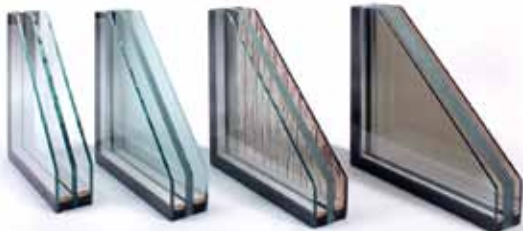

Řezy pancéřových skel v provedení TERMO Trojsklo

Connex (6mm) 2 P4A (8mm) BT-2 3 PSA (10mm) BT-3 4 P6B (18mm) BT-4