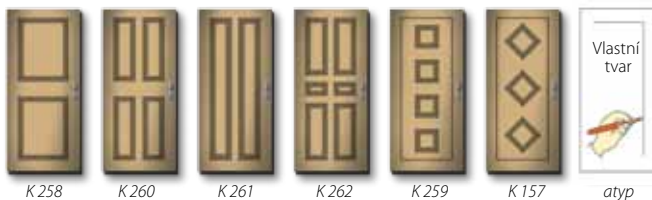

Příklady kazetových tvarů - další tvary na www.adlo.cz