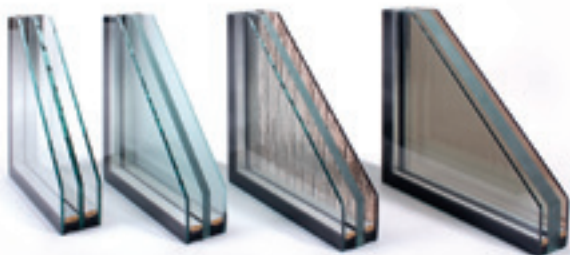

Rezy pancierových skiel v prevedení TERMO Trojsklo