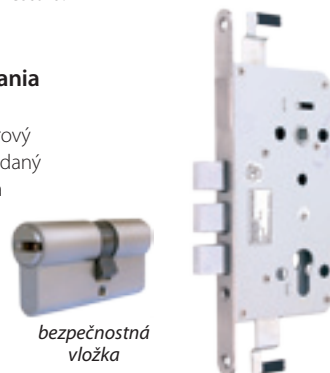

ADLO RESIST BN bezpečnostný rozvorový zámok

Rozvorový zámok a spôsob uzamykania

V krídle pivničných dverí sa nachádza rozvorový bezpečnostný zámok ADLO RESIST BN, ovládaný bezpečnostnou cylindrickou vložkou. Vložka zámku je chránená integrovaným kovaním proti vylomeniu a násilnému vypáčeniu. Možnosť ovládania rovnakým kľúčom ako vaše vchodové dvere.