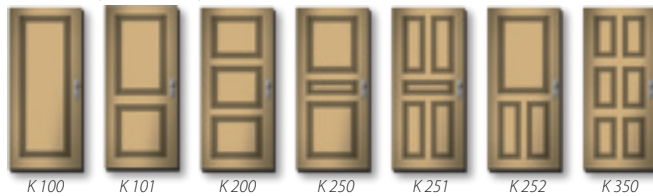

Príklady kazetových tvarov - viac tvarov na www.adlo.sk