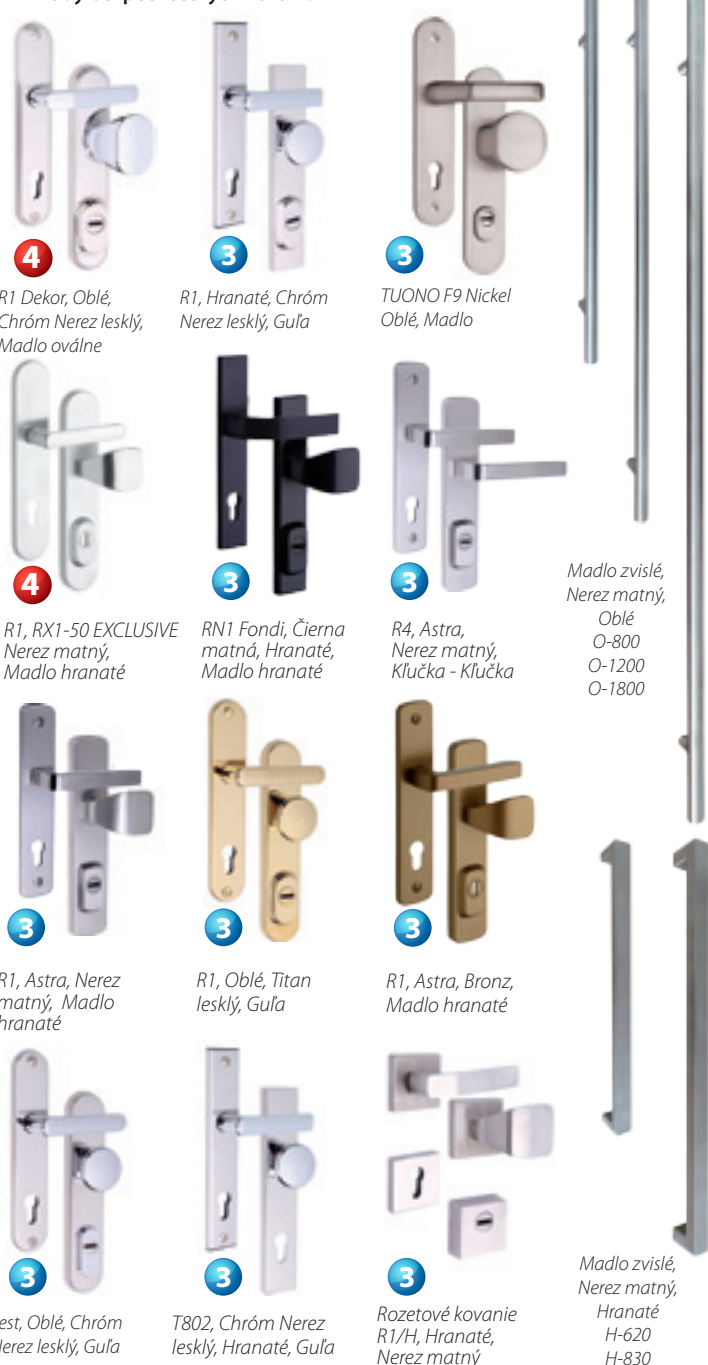

Kovový ADLO prah dverí RAD **ECONOMY**

- Kovový ADLO prah, obojstranne pozinkovaný, zladený s farbou dverí alebo s novou zárubňou
- Silikónové lepené tesnenie pri prahu

BEZPEČNOSTNÉ KOVANIA

- Bezpečnostné kovanie slúži na manipuláciu s dverami pri ich otvorení a zatvorení
- Zároveň je určené na ochranu cylindrickej vložky a uzamykacieho mechanizmu dverí smerom z nechráneného priestoru
- Prekryté, poloprekryté, otvorené, kódové bezpečnostné kovania

Spôsoby uchytenia kovania z nechráneného priestoru:

Povrchové úpravy kovania Rostex:

Povrchové úpravy kovania TUONO:

Príklady bezpečnostných kovanií:

BEZPEČNOSTNÉ VLOŽKY

- Bezpečnostná cylindrická vložka slúži na odomykanie a zamykanie trezorového alebo uzamykacieho mechanizmu dverí pomocou kľúča

Možnosti a úpravy vložiek:

- Emergency** - Priechodná vložka umožňuje zasunutie a otočenie kľúča na oboch stranách vložky súčasne (bez ohľadu na to, či je z druhej strany zasunutý kľúč)
- Olivka** na vnútornej strane vložky - pevná náhrada kľúča
- Prekódovanie** vložky pri strate jedného z kľúčov
- Zjednotenie** viacerých vložiek na jeden kľúč
- Systém** generálneho a hlavného kľúča SGHK