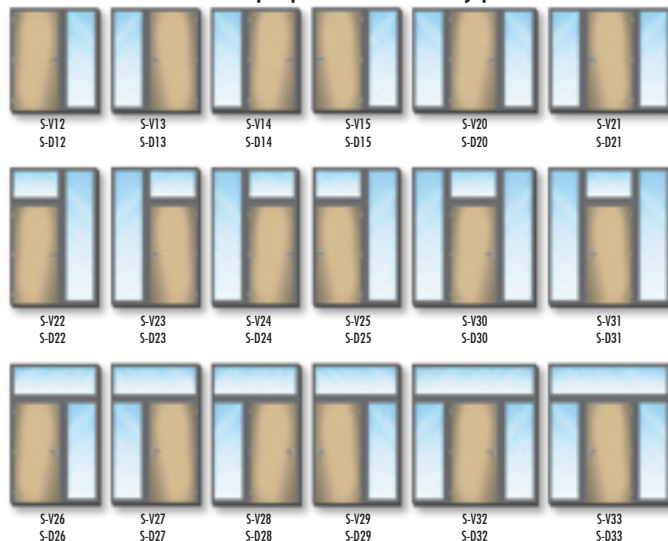

Prevedenie svetlíkov - pri pohľade zo strany pántov