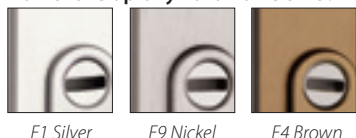

Povrchové úpravy kovania TUONO: