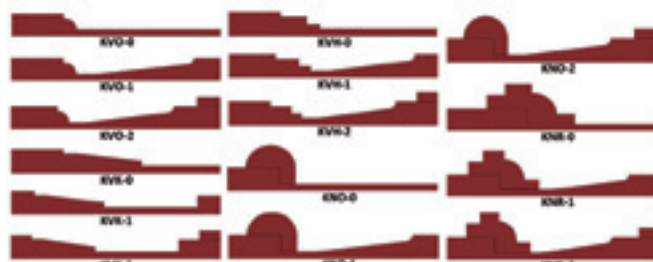

Úrovne kaziet