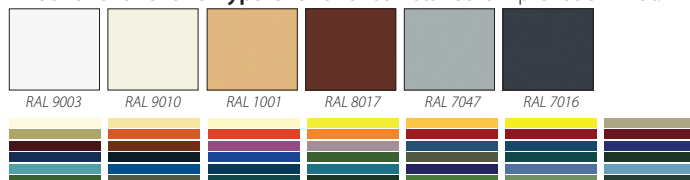

Práškovko lakovaná vypaľovaná farba - štandard v prevedení Mat.

- Nadštandardné farby zárubne, celá škála RAL v prevedení matná