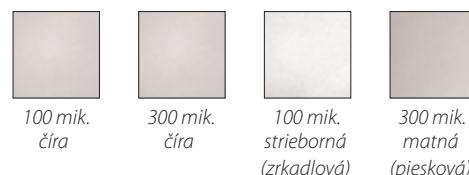

Bezpečnostná fólia

- Vysokobezpečnostné fólie hrúbky 100 a 300 mikróvov
- Certifikovaná odolnosť fólie podľa STN EN 356 v triede P2A
- Pevnosť na úder 100mik.fólie - 7,896 kg / 1cm²
- Pevnosť na úder 300mik.fólie - 23,687 kg / 1cm²
- Zastavenie UV žiarenia od 96% až do 99 %
- Profesionálne lepenie fólie, lepenie pod lišty okna

Lepenie fólie pod lišty

Montáž Zabezpečenia okien

Montáž ochranných prvkov okna vykonávajú skúsení technici firmy ADLO s dlhoročnou praxou vo svojom odbore.