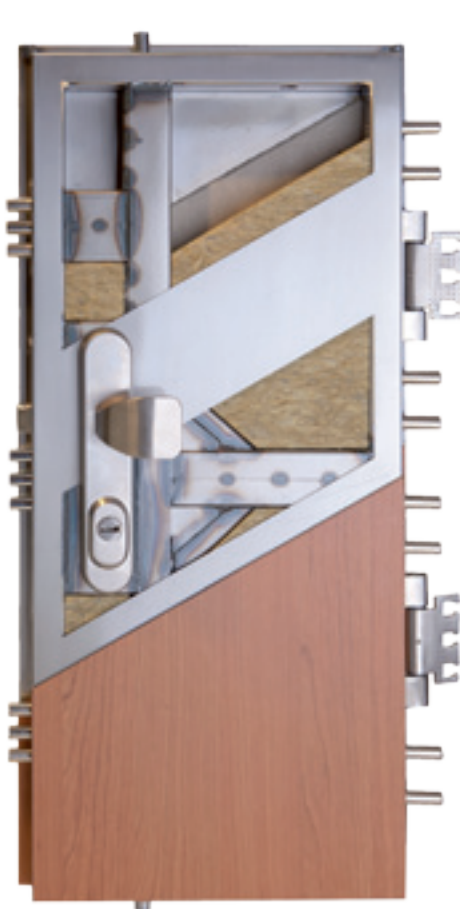

Konštrukcia dverí

RAD **ELITE**

- Dvojitá oceľová platňa po celej ploche dverí, zváraná a súčasne lepená pri vysokom tlaku
- Dvojitý oceľový rám s mnohými oceľovými výstuhami
- Kompozitný pancier je po celej ploche dverí

Konštrukcia dverí

RAD **ECONOMY**

- Dvojitá oceľová platňa po celej ploche dverí lepená pri vysokom tlaku
- Jednoduchý oceľový rám

Uzamykanie dverí

- Uzamykanie dverí tvorí trezorový alebo bezpečnostný rozvorový zámok
- Je chránený oceľovými platňami a mnohými bezpečnostnými výstuhami
- Je dostatočne robustný, vysokobezpečný a maximálne spoľahlivý
- Je to „srdce“ dverí s predĺženou zárukou
- ADLO istiace rozvorové zámky, jedno a trojbodové, výraznou mierou zvyšujú bezpečnosť dverí

Rez dverí RAD **ELITE**