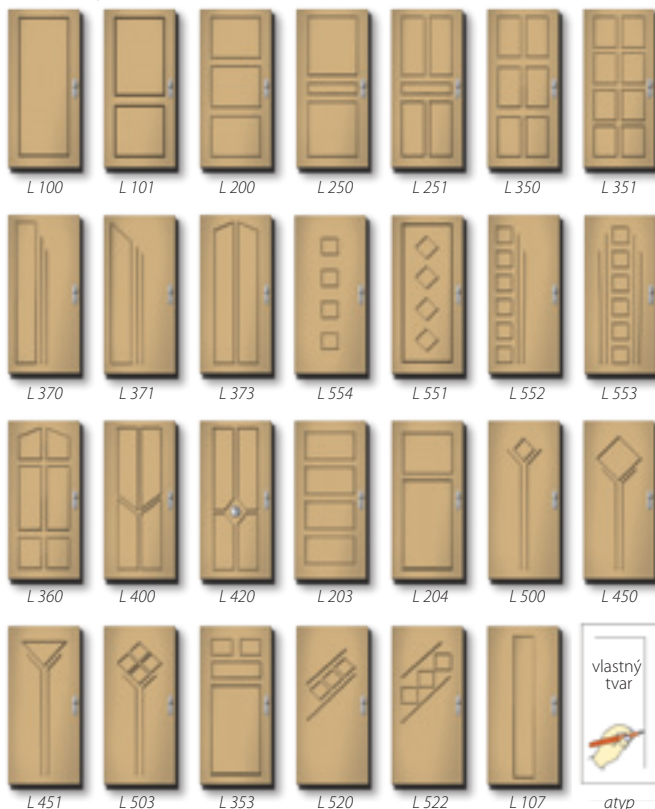

Poldrážka dverí

• Povrchová úprava štandardne aj v poldrážke z boku dverí

LIŠTOVÝ DESIGN DVERÍ

Vznikne nalepením ozdobných lišt na hladký povrch dverí. Lišty plasticky vystupujú nad povrch dverí.

Dvere s designom lištovania anticor L370

Typy lišt a ich povrchové úpravy

Interiérové lišty

- LB Lišta Oblá - povrchová úprava Lamino MDF, Geta fólia, Color
- LR Lišta Rustikálna - povrchová úprava Lamino MDF, Color
- LO Lišta Oblá - povrchová úprava Geta fólia, Color
- LP Lišta Plochá - povrchová úprava Color, Anticoro
- ALU lištovanie - plochá hliníková lišta

Exteriérové lišty

- LO Lišta Oblá - povrchová úprava Geta fólia, Color
- LP Lišta Plochá - povrchová úprava Color, Anticoro

Príklady tvarov lištovania - viac tvarov na www.adlo.sk

HLADKÝ DESIGN DVERÍ

Základný rovný a hladký povrch dverí.