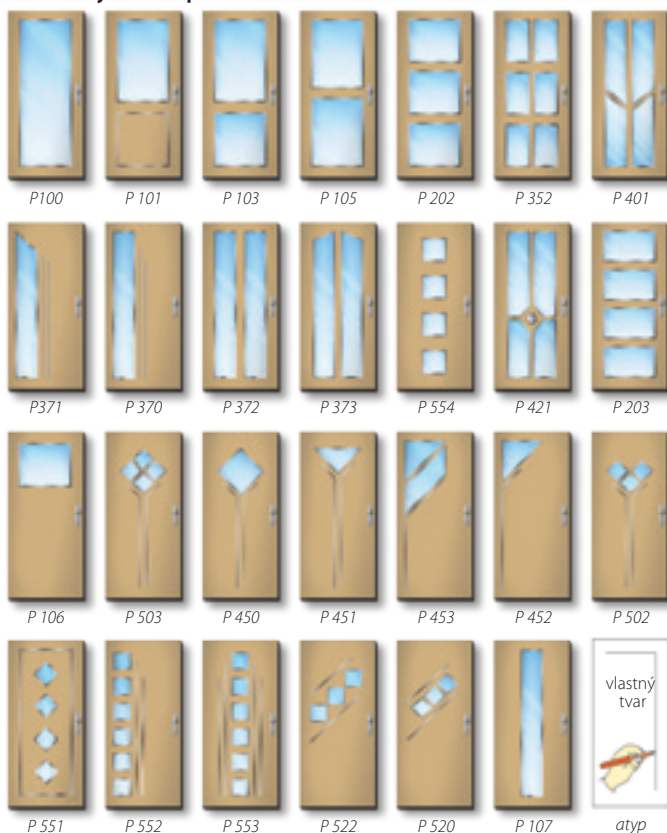

Connex (6mm)

2

P4A

(8mm) BT-2

3

P5A

(10mm) BT-3

4

P6B

(18mm) BT-4

Príklady tvarov presklenia - viac tvarov na www.adlo.sk